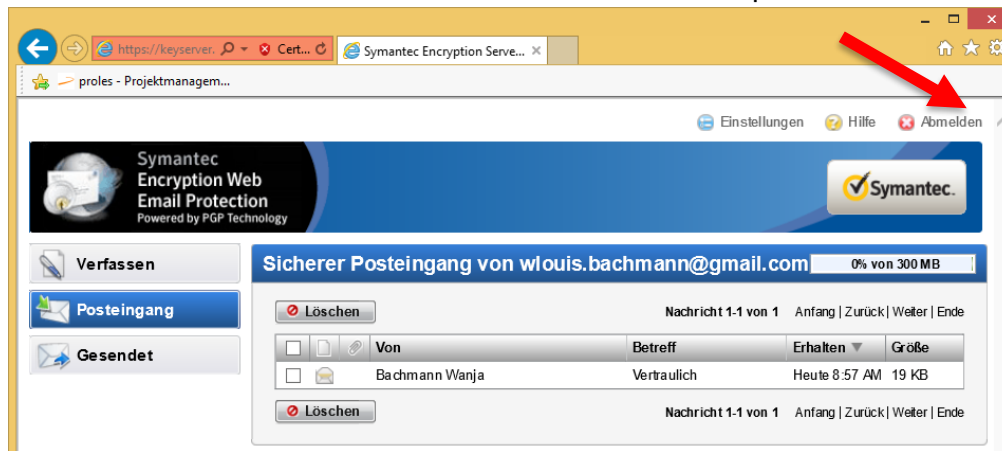

Nun ist das sichere Postfach für den E-Mail-Empfänger fertig eingerichtet. Mit dem Knopf <<Abmelden>> kann sich der E-Mailbenutzer in der Ecke oben rechts abmelden und die Seite oder den Internet Explorer verlassen.